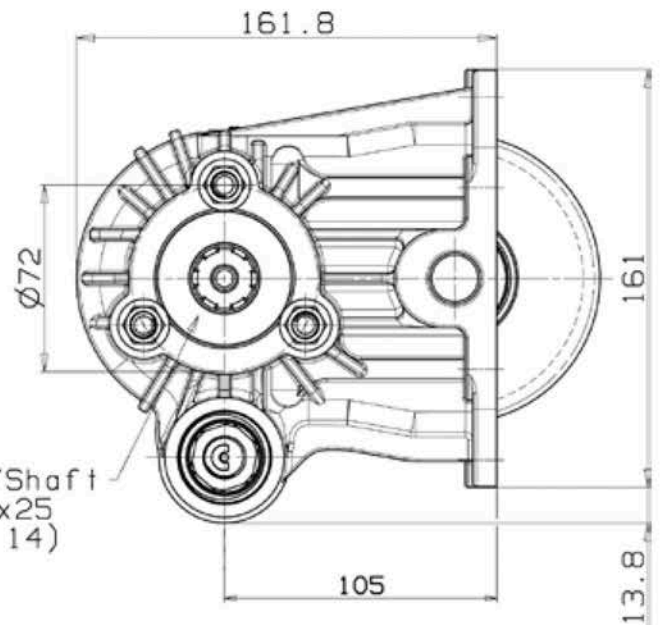

Коробки отбора мощности

Гвесо (с механическим управлением)

www.kv-partner.com

ТИП КПП	КОД КОМ	ВЕРСИЯ	ЧАСТОТА ВРАЩЕНИЯ КОМ ПРИ 1000 ОБ/МИН ДВИГАТЕЛЯ, об/мин	МАКС. КРУТЯЩИЙ МОМЕНТ Нм	МОНТАЖНЫЙ ФЛАНЕЦ	ВЫХОД НА НАСОС	НАПРАВЛЕНИЕ ВРАЩЕНИЯ	МОНТАЖНЫЙ НАБОР	МАССА Кг
2840.6 МУ 2011	00107100137	13	1077	130	левый	назад	По часовой	15400303133	6,8

Аксессуары:

- 10101803502 - Тросс включения КОМ (3,5 м)
- 10101804501 - Тросс включения КОМ (4,5 м)
- 11400001534 - Фланец под кардан УАЗ

тел./факс: + 375 17 362-03-34 (35,36)
 GSM: + 375 29 130-77-90
 + 375 29 144-67-06
 E-mail: admin@kv-partner.com