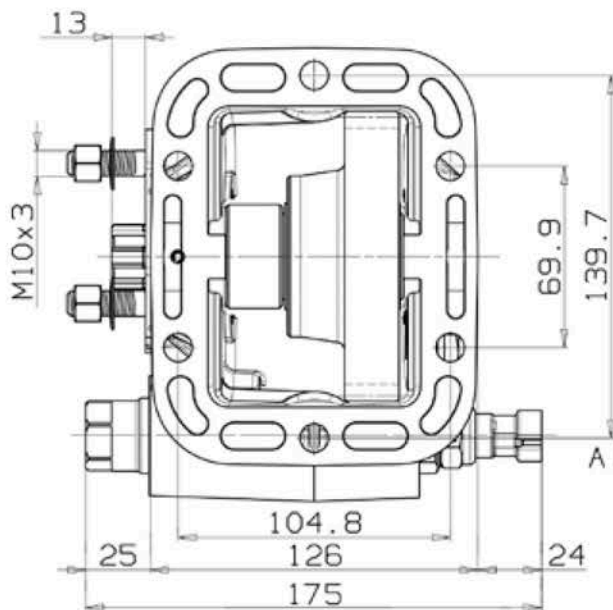

Коробки отбора мощности

Гвесо (с механическим управлением)

www.kv-partner.com

ТИП КПП	КОД КОМ	ВЕРСИЯ	ЧАСТОТА ВРАЩЕНИЯ КОМ ПРИ 1000 ОБ/МИН ДВИГАТЕЛЯ, об/мин	МАКС. КРУТЯЩИЙ МОМЕНТ Нм	МОНТАЖНЫЙ ФЛАНЕЦ	ВЫХОД НА НАСОС	НАПРАВЛЕНИЕ ВРАЩЕНИЯ	МОНТАЖНЫЙ НАБОР	МАССА Кг
2840.6 МУ 2011	00107100137	13	1077	130	левый	назад	По часовой	15400303133	6,8

Аксессуары:

- 10101803502 - Тросс включения КОМ (3,5 м)
- 10101804501 - Тросс включения КОМ (4,5 м)
- 11400001534 - Фланец под кардан УАЗ

тел./факс: + 375 17 362-03-34 (35,36)
 GSM: + 375 29 130-77-90
 + 375 29 144-67-06
 E-mail: admin@kv-partner.com