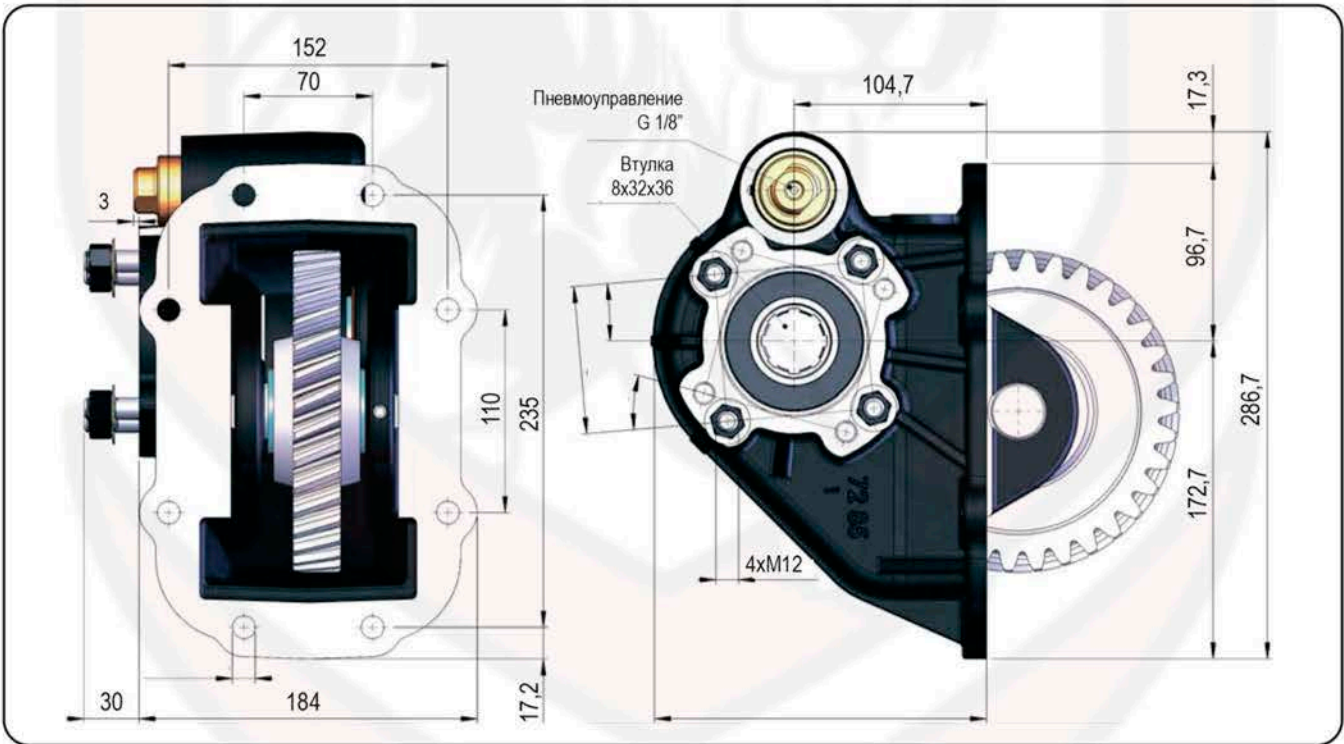

Коробки отбора мощности

Isuzu (с пневмоуправлением)

www.kv-partner.com

ТИП КПП	КОД КОМ	ВЕРСИЯ	ЧАСТОТА ВРАЩЕНИЯ КОМ ПРИ 1000 ОБ/МИН ДВИГАТЕЛЯ, об/мин	МАКС. КРУТЯЩИЙ МОМЕНТ Нм	МОНТАЖНЫЙ ФЛАНЕЦ	ВЫХОД НА НАСОС	НАПРАВЛЕНИЕ ВРАЩЕНИЯ	МОНТАЖНЫЙ НАБОР	МАССА Кг
MJX 16P	07208500178	13	1361	400	Левый	Назад	По часовой стрелке	15400304721	19,5

Аксессуары:

- 46010700406 - Комплект пневматического включения КОМ (24В)
- 46010700407 - Комплект пневматического включения КОМ (12В)
- 09909100209 - Переходник с фланцем под карданный вал УАЗ