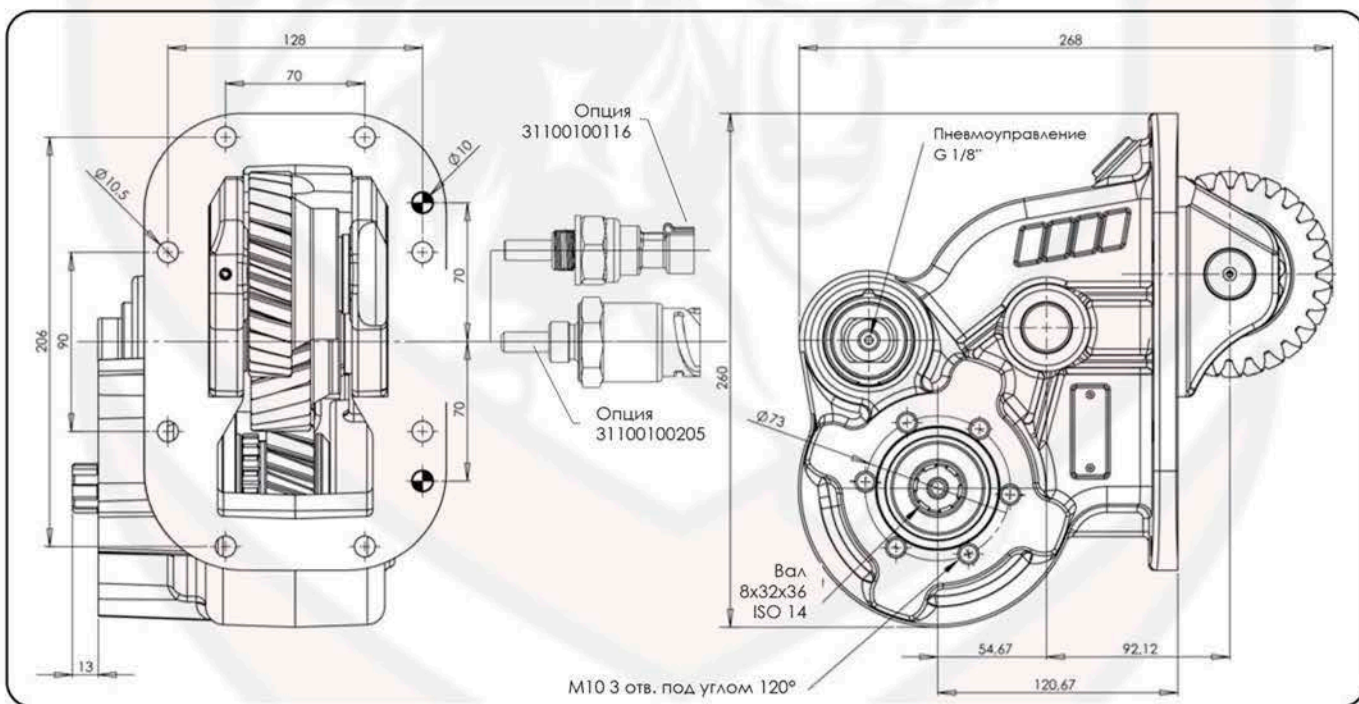

# Коробки отбора мощности Isuzu (с пневмоуправлением)

www.kv-partner.com

ТИП КПП	КОД КОМ	ВЕРСИЯ	ЧАСТОТА ВРАЩЕНИЯ КОМ ПРИ 1000 ОБ/МИН ДВИГАТЕЛЯ, об/мин	МАКС. КРУТЯЩИЙ МОМЕНТ Нм	МОНТАЖНЫЙ ФЛАНЕЦ	ВЫХОД НА НАСОС	НАПРАВЛЕНИЕ ВРАЩЕНИЯ	МОНТАЖНЫЙ НАБОР
MZW 6P	07209300132	13	1000	280	Левый	Назад	По часовой	15400303553

**\* Аксессуары:**

- 46010700406 - Комплект пневматического включения КОМ (24В)
- 46010700407 - Комплект пневматического включения КОМ (12В)
- 11400001534 - Переходник с фланцем под карданный вал УАЗ