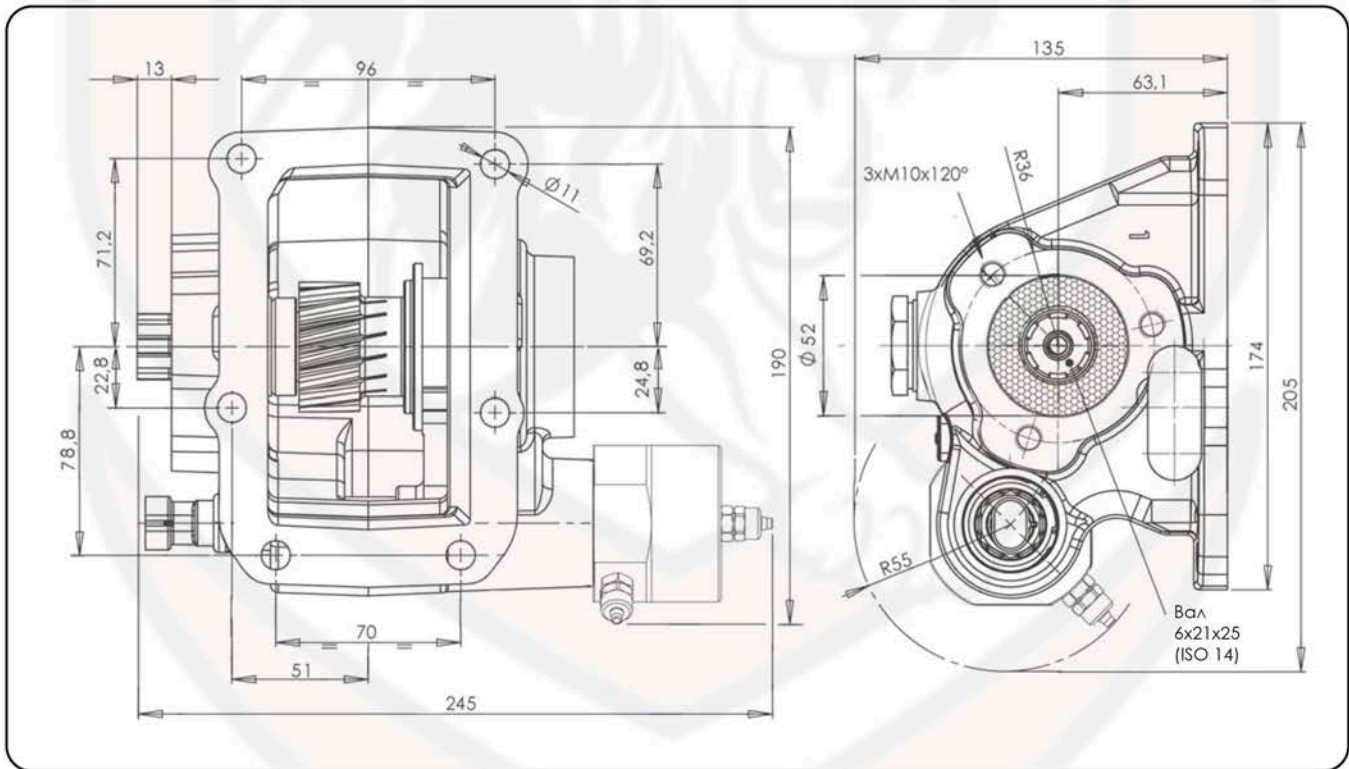

Коробки отбора мощности

Fuso (с вакуумным управлением)

www.kv-partner.com

ТИП КПП	КОД КОМ	ВЕРСИЯ	ЧАСТОТА ВРАЩЕНИЯ КОМ ПРИ 1000 ОБ/МИН ДВИГАТЕЛЯ, об/мин	МАКС. КРУТЯЩИЙ МОМЕНТ Нм	МОНТАЖНЫЙ ФЛАНЕЦ	ВЫХОД НА НАСОС	НАПРАВЛЕНИЕ ВРАЩЕНИЯ	МОНТАЖНЫЙ НАБОР	МАССА Кг
M 036 S6	06837700138	13	555	200	Левый	Назад	По часовой стрелке	15400303419	8

Аксессуары

46010700405 - Комплект вакуумного управления
 11400001534 - Фланец под карданный вал УАЗ