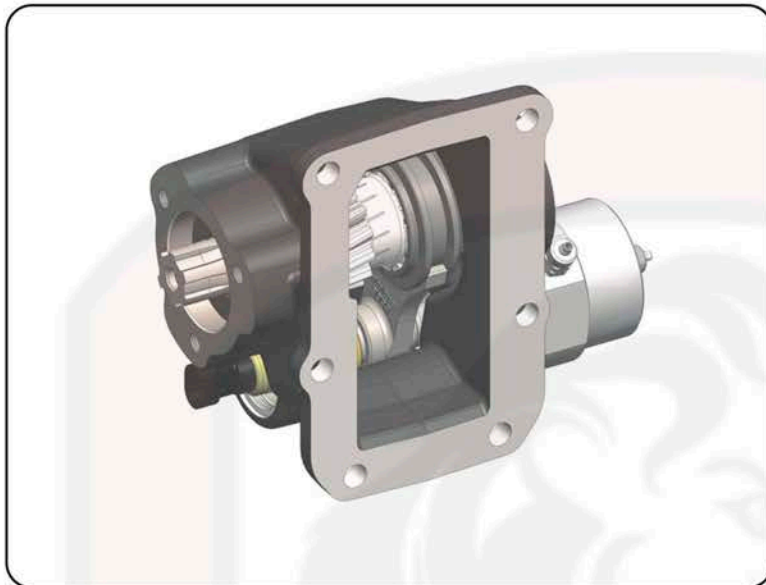

Коробки отбора мощности

Fuso (с вакуумным управлением)

www.kv-partner.com

ТИП КПП	КОД КОМ	ВЕРСИЯ	ЧАСТОТА ВРАЩЕНИЯ КОМ ПРИ 1000 ОБ/МИН ДВИГАТЕЛЯ, об/мин	МАКС. КРУТЯЩИЙ МОМЕНТ Нм	МОНТАЖНЫЙ ФЛАНЕЦ	ВЫХОД НА НАСОС	НАПРАВЛЕНИЕ ВРАЩЕНИЯ	МОНТАЖНЫЙ НАБОР	МАССА Кг
M 036 S6	06837700138	13	555	200	Левый	Назад	По часовой стрелке	15400303419	8

Аксессуары

46010700405 - Комплект вакуумного управления
 11400001534 - Фланец под карданный вал УАЗ