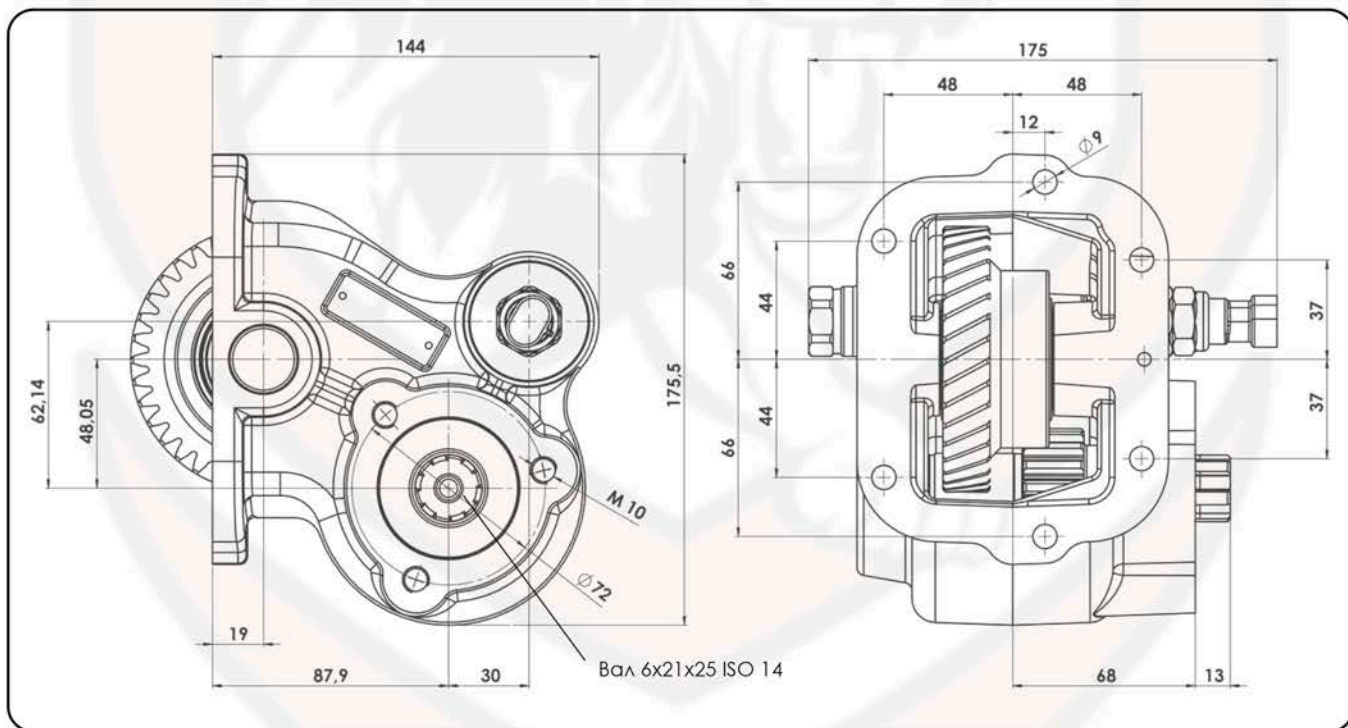

# Коробки отбора мощности

Газель ( с механическим управлением)

www.kv-partner.com

ТИП КПП	КОД КОМ	ВЕРСИЯ	ЧАСТОТА ВРАЩЕНИЯ КОМ ПРИ 1000 ОБ/МИН ДВИГАТЕЛЯ	МАКС. МОМЕНТ Нм	МОНТ. ФЛАНЕЦ	ВЫХОД	НАПРАВЛЕНИЕ ВРАЩЕНИЯ	МОНТАЖНЫЙ НАБОР	МАССА Кг
ГАЗ 3302, 33023	08506300131	13	767	160	ПРАВЫЙ	НАЗАД	ПО ЧАСОВОЙ СТРЕЛКЕ	15400302241	9,2
ГАЗЕЛЬ NEXT									

**\* Аксессуары:**

- 10101803502 - Трос включения КОМ (3,5 м)
- 10101804501 - Трос включения КОМ (4,5 м)
- 11400001534 - Фланец под карданный вал УАЗ