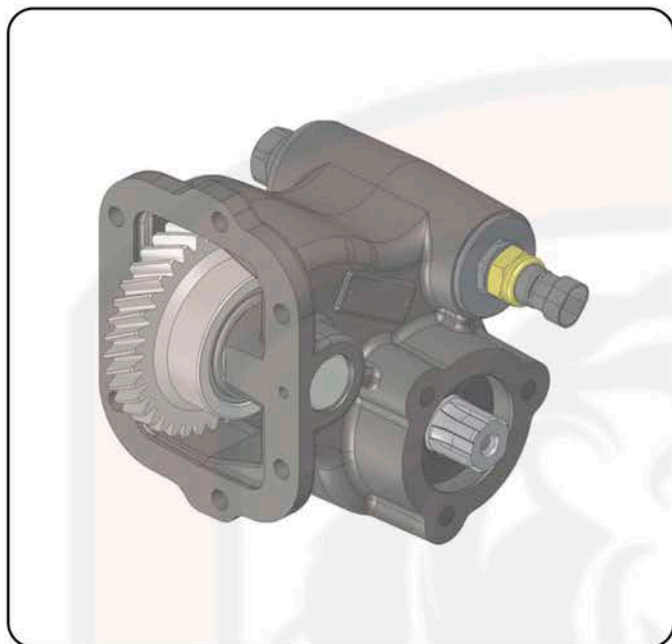

# Коробки отбора мощности

Газель ( с механическим управлением)

www.kv-partner.com

ТИП КПП	КОД КОМ	ВЕРСИЯ	ЧАСТОТА ВРАЩЕНИЯ КОМ ПРИ 1000 ОБ/МИН ДВИГАТЕЛЯ	МАКС. МОМЕНТ Нм	МОНТ. ФЛАНЕЦ	ВЫХОД	НАПРАВЛЕНИЕ ВРАЩЕНИЯ	МОНТАЖНЫЙ НАБОР	МАССА Кг
ГАЗ 3302, 33023	08506300131	13	767	160	ПРАВЫЙ	НАЗАД	ПО ЧАСОВОЙ СТРЕЛКЕ	15400302241	9,2
ГАЗЕЛЬ NEXT									

**\* Аксессуары:**

- 10101803502 - Трос включения КОМ (3,5 м)
- 10101804501 - Трос включения КОМ (4,5 м)
- 11400001534 - Фланец под карданный вал УАЗ