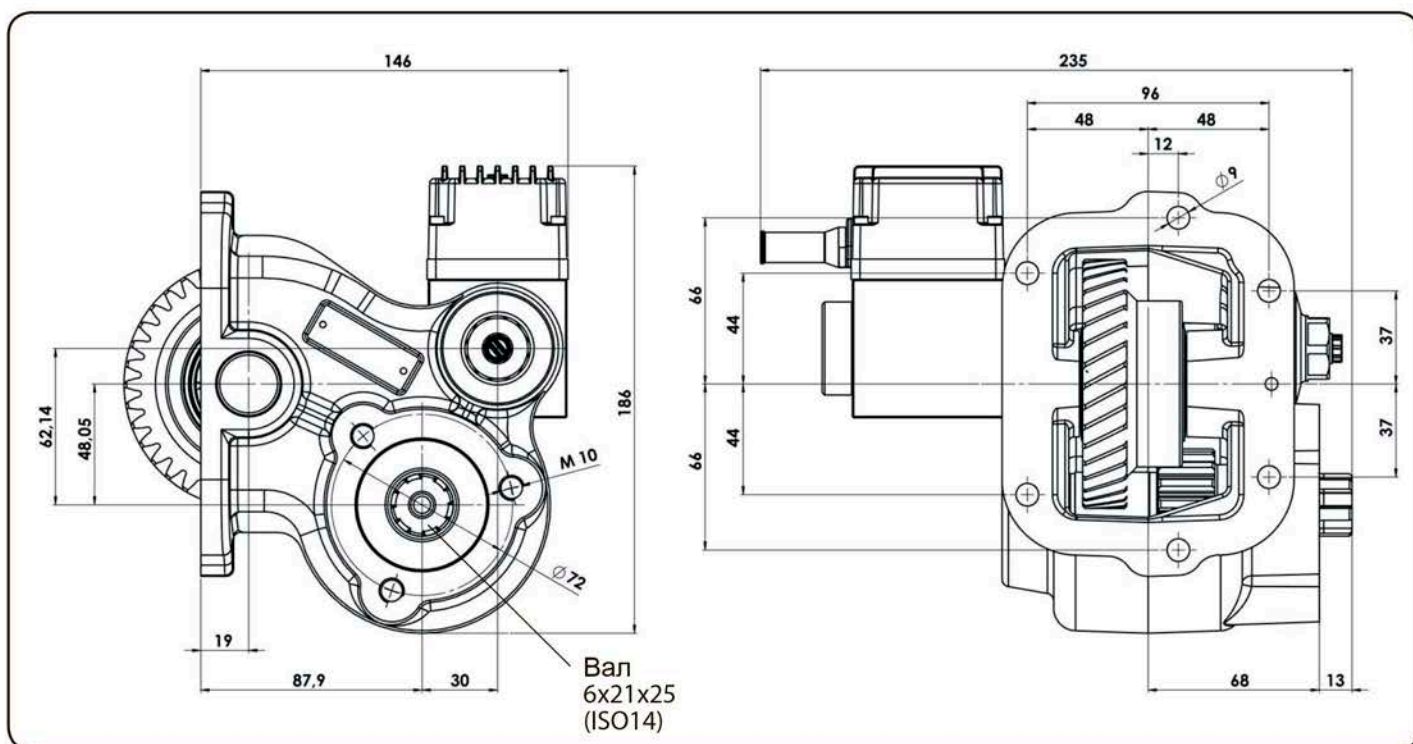

# Коробки отбора мощности для КПП ГАЗ-ГАЗЕЛЬ ( с электромагнитным управлением)

[www.kv-partner.com](http://www.kv-partner.com)

Тип КПП	Код КОМ	Версия	Частота вращения КОМ при 1000 об/мин двигателя	Макс. момент	Монтажный фланец	Выход на насос	Направление вращения	Монтажный набор	Масса кг
ГАЗ 3302 33023 ГАЗЕЛЬ "NEXT"	085-563-136	13	767	160	Правый	Сзади	По часовой стрелке	154-3-2241	11,5