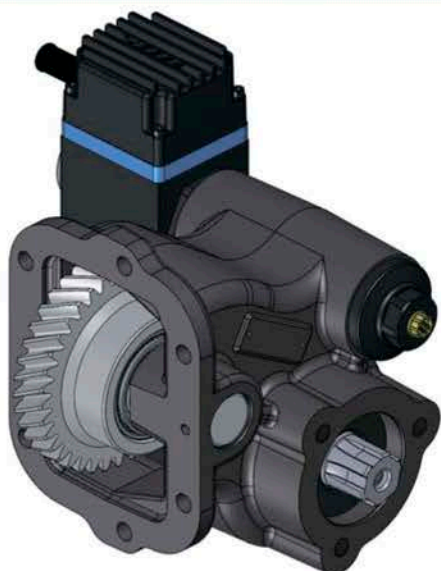

# Коробки отбора мощности для КПП ГАЗ-ГАЗЕЛЬ ( с электромагнитным управлением)

[www.kv-partner.com](http://www.kv-partner.com)

Тип КПП	Код КОМ	Версия	Частота вращения КОМ при 1000 об/мин двигателя	Макс. момент	Монтажный фланец	Выход на насос	Направление вращения	Монтажный набор	Масса кг
ГАЗ 3302 33023 ГАЗЕЛЬ "NEXT"	085-563-136	13	767	160	Правый	Сзади	По часовой стрелке	154-3-2241	11,5