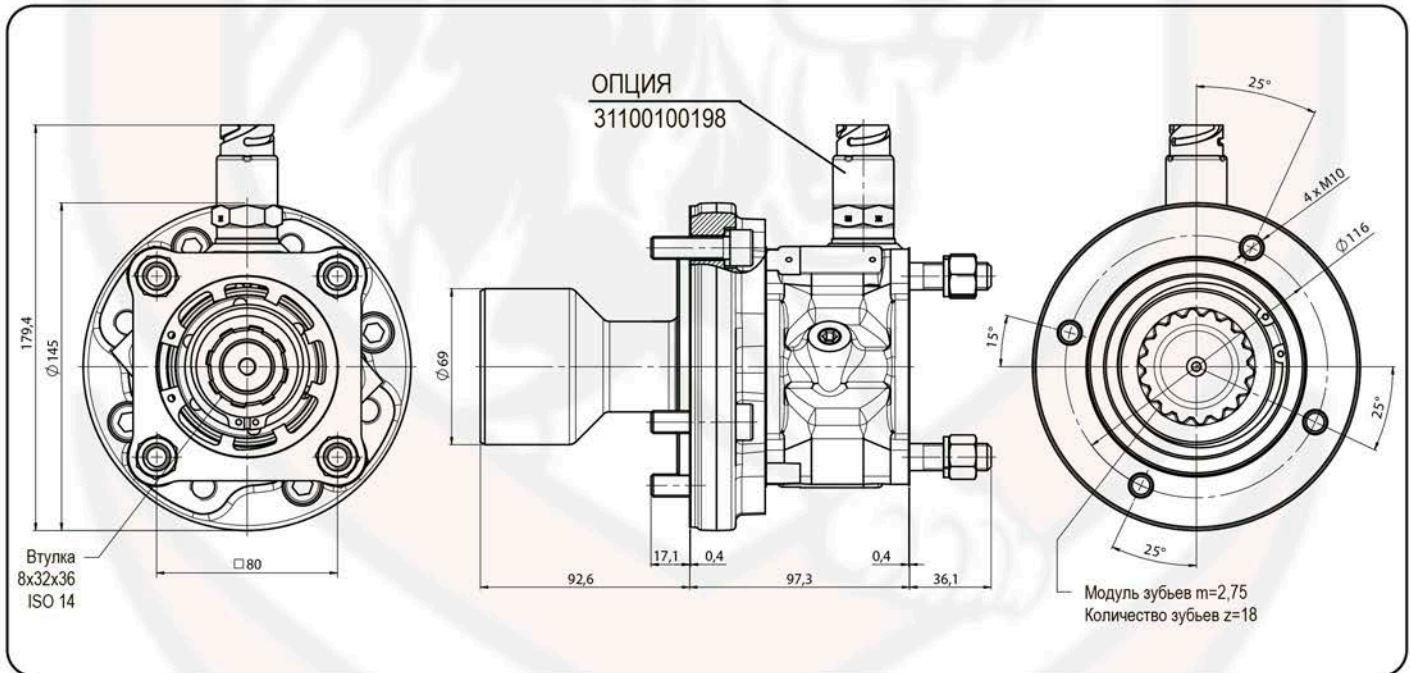

Коробки отбора мощности

www.kv-partner.com

для установки на раздаточную коробку КАМАЗ 65111-1800020

ТИП	КОД КОМ	ВЕРСИЯ	МАКС. КРУТЯЩИЙ МОМЕНТ Нм	ВЫХОД	ПЕРЕДАЧА	НАПРАВЛЕНИЕ ВРАЩЕНИЯ	МОНТАЖНЫЙ НАБОР	ВЕС Кг
КОМ для раздаточной коробки КАМАЗ 65111-1800020	08808600174	17	600	НАЗАД	ПЕРЕДНИЕ	ПРОТИВ ЧАСОВОЙ СТРЕЛКИ	В СОСТАВЕ КОМ	7
					ЗАДНЯЯ	ПО ЧАСОВОЙ СТРЕЛКЕ		

Аксессуары:

Комплект пневматического управления КОМ:

24V - 46010700406

12V - 46010700407

31100100198 - Датчик включения КОМ

32130067401 - Кабель 5.5м DIN 72585 с ответной частью датчика

09909100209 - Переходник с фланцем под карданный вал УАЗ