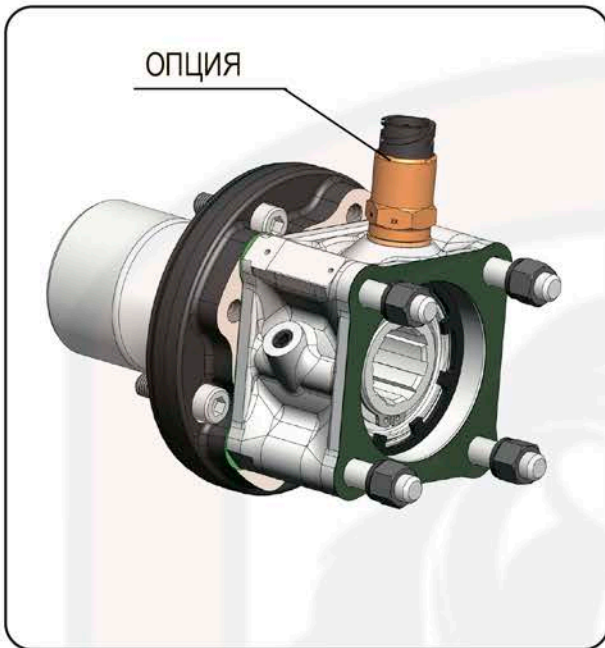

Коробки отбора мощности

www.kv-partner.com

для установки на раздаточную коробку КАМАЗ 65111-1800020

ТИП	КОД КОМ	ВЕРСИЯ	МАКС. КРУТЯЩИЙ МОМЕНТ Нм	ВЫХОД	ПЕРЕДАЧА	НАПРАВЛЕНИЕ ВРАЩЕНИЯ	МОНТАЖНЫЙ НАБОР	ВЕС Кг
КОМ для раздаточной коробки КАМАЗ 65111-1800020	08808600174	17	600	НАЗАД	ПЕРЕДНИЕ	ПРОТИВ ЧАСОВОЙ СТРЕЛКИ	В СОСТАВЕ КОМ	7
					ЗАДНЯЯ	ПО ЧАСОВОЙ СТРЕЛКЕ		

Аксессуары:

Комплект пневматического управления КОМ:

24V - 46010700406

12V - 46010700407

31100100198 - Датчик включения КОМ

32130067401 - Кабель 5.5м DIN 72585 с ответной частью датчика

09909100209 - Переходник с фланцем под карданный вал УАЗ