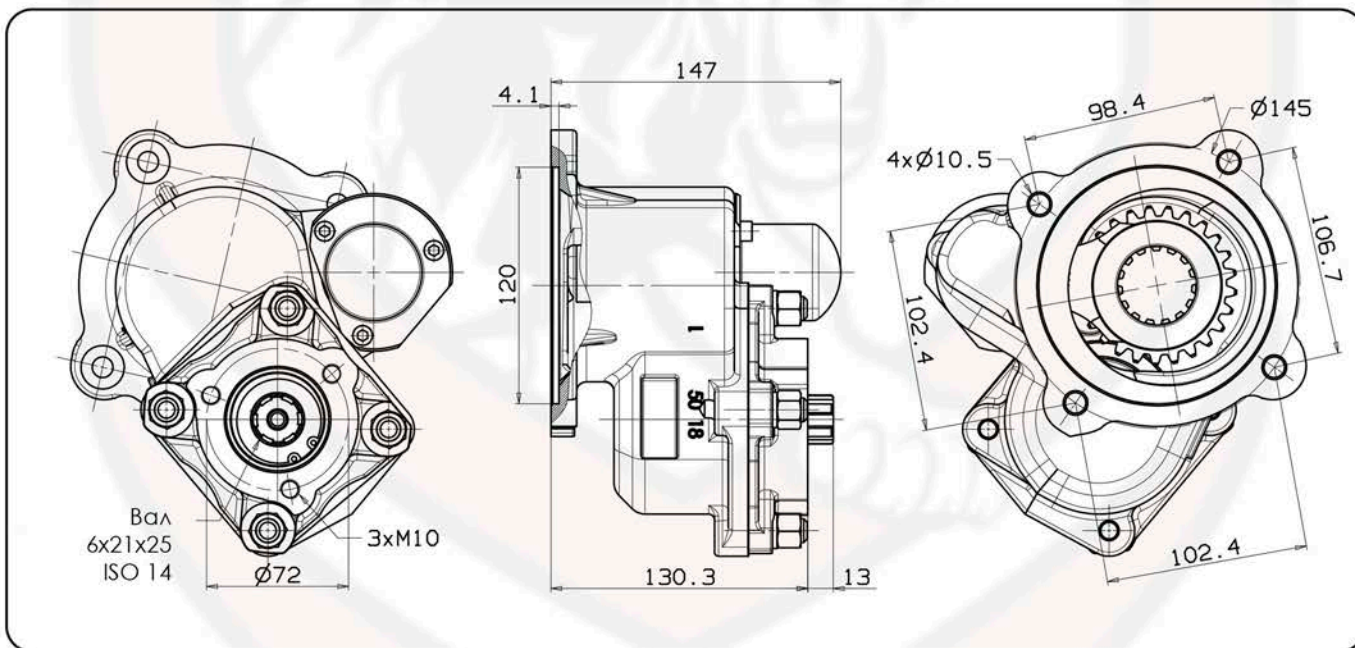

# Коробки отбора мощности

## Shaanxi ( с пневмоуправлением)

www.kv-partner.com

ТИП КПП	КОД КОМ	ВЕРСИЯ	ЧАСТОТА ВРАЩЕНИЯ КОМ ПРИ 1000 ОБ/МИН ДВИГАТЕЛЯ, об/мин	МАКС. КРУТЯЩИЙ МОМЕНТ Нм	МОНТАЖНЫЙ ФЛАНЕЦ	ВЫХОД НА НАСОС	НАПРАВЛЕНИЕ ВРАЩЕНИЯ	МОНТАЖНЫЙ НАБОР	МАССА Кг
12JS - 160Т 12JS - 200Т	06000100137	13	См. индекс	250	Правый	Назад	Пр. часовой	15400305122	11,1