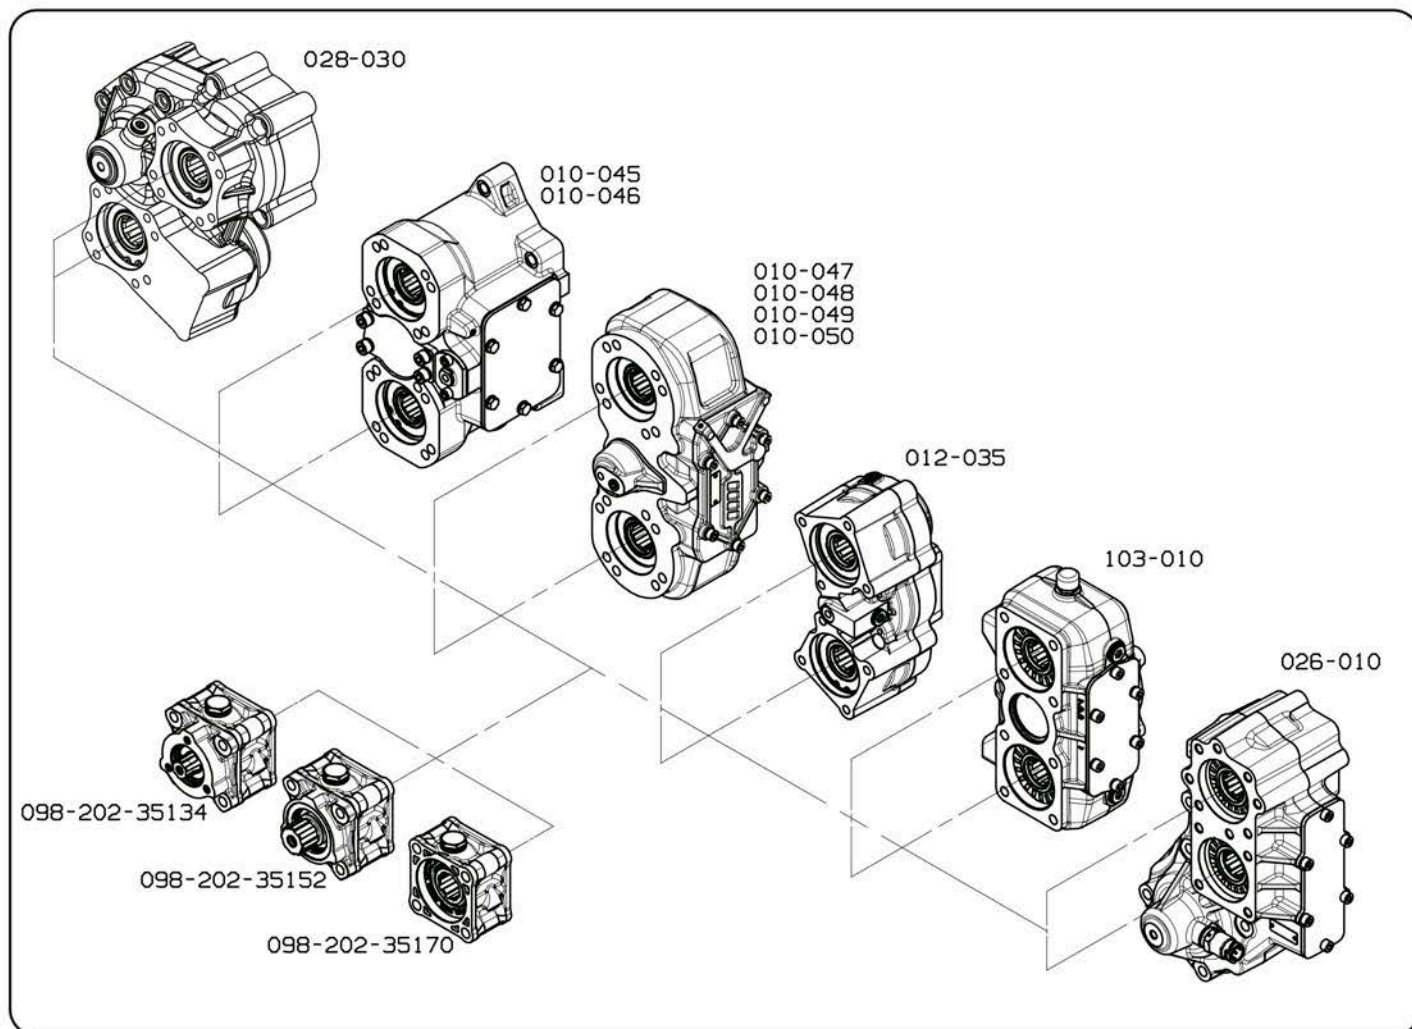

Коробки отбора мощности

Точки отбора мощности

www.kv-partner.com

Версия 13

Версия 15

Версия 17

КОД ЗАКАЗА	МАКСИМАЛЬНЫЙ МОМЕНТ	ВЕС
09820235134	300	2,15
09820235152	600	2,15
09820235170	600	1,95

ВНИМАНИЕ!

ООО «КВ-партнер»
223060, Минский р-н
район д. Большое Стиклево
Бизнес-центр «S.UNION», оф.91

Габаритные и присоединительные размеры

09820235134
Версия 13
Фланец UNI 21x25

09820235152
Версия 15
Фланец ISO
Вал 32x36 DIN 5462

09820235170
Версия 17
Фланец ISO
Втулка 32x36 DIN 5462