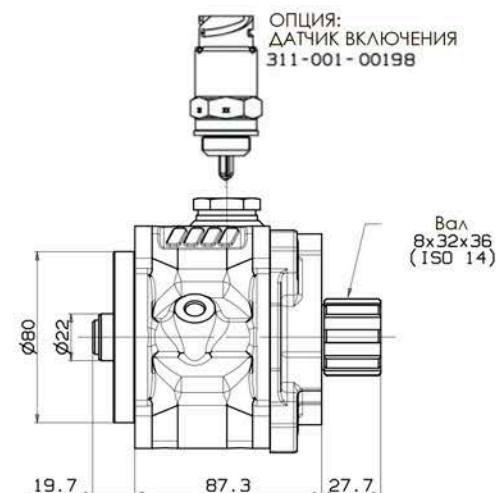

Коробки отбора мощности

Точки отбора мощности

www.kv-partner.com

Версия 13

Версия 15

Версия 17

КОД ЗАКАЗА	МАКСИМАЛЬНЫЙ МОМЕНТ	ВЕС
09820235134	300	2,15
09820235152	600	2,15
09820235170	600	1,95

ВНИМАНИЕ!

ООО «КВ-партнер»
223060, Минский р-н
район д. Большое Стиклево
Бизнес-центр «S.UNION», оф.91

Габаритные и присоединительные размеры

09820235134
Версия 13
Фланец UNI 21x25

09820235152
Версия 15
Фланец ISO
Вал 32x36 DIN 5462

09820235170
Версия 17
Фланец ISO
Втулка 32x36 DIN 5462