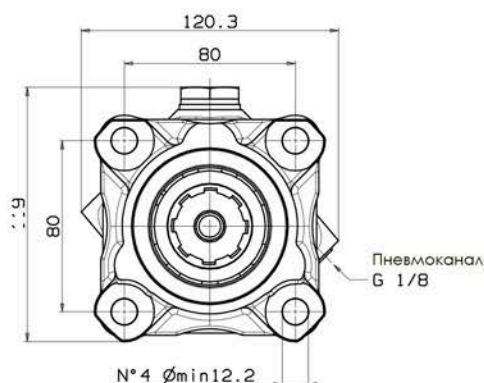

ООО «КВ-партнер»
223060, Минский р-н
район д. Большое Стиклево
Бизнес-центр «S.UNION», оф.91

Габаритные и присоединительные размеры

09820235134
Версия 13
Фланец UNI 21x25

09820235152
Версия 15
Фланец ISO
Вал 32x36 DIN 5462