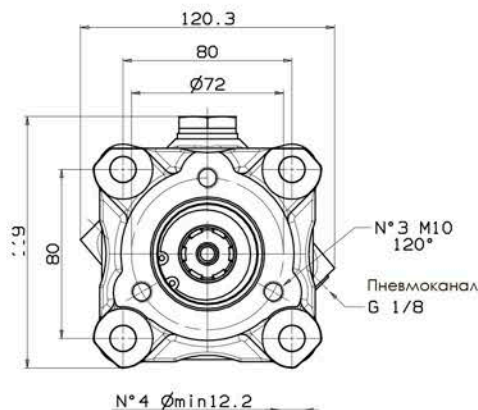

ООО «КВ-партнер»
223060, Минский р-н
район д. Большое Стиклево
Бизнес-центр «S.UNION», оф.91

Габаритные и присоединительные размеры

09820235134
Версия 13
Фланец UNI 21x25

09820235152
Версия 15
Фланец ISO
Вал 32x36 DIN 5462

09820235170
Версия 17
Фланец ISO
Втулка 32x36 DIN 5462