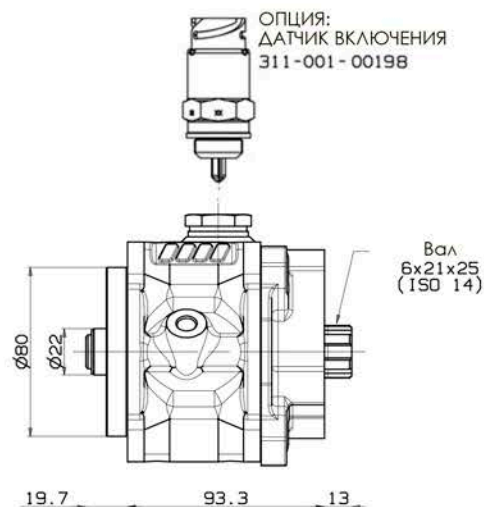

Коробки отбора мощности

Точки отбора мощности

www.kv-partner.com

Версия 13

Версия 15

Версия 17

КОД ЗАКАЗА	МАКСИМАЛЬНЫЙ МОМЕНТ	ВЕС
09820235134	300	2,15
09820235152	600	2,15
09820235170	600	1,95

ВНИМАНИЕ!

ООО «КВ-партнер»
223060, Минский р-н
район д. Большое Стиклево
Бизнес-центр «S.UNION», оф.91

Габаритные и присоединительные размеры

09820235134
Версия 13
Фланец UNI 21x25

09820235152
Версия 15
Фланец ISO
Вал 32x36 DIN 5462

09820235170
Версия 17
Фланец ISO
Втулка 32x36 DIN 5462