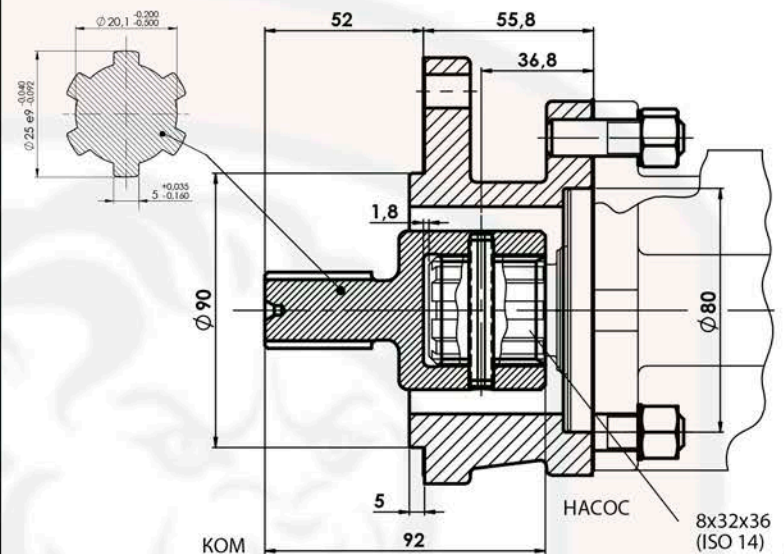

КОД ЗАКАЗА: 11400011952

КОМ для насоса НШ-32, НШ-50 / Насос ISO

КОД ЗАКАЗА: 11400001570

Переходник ASAE 1 3/8 / Насос ISO