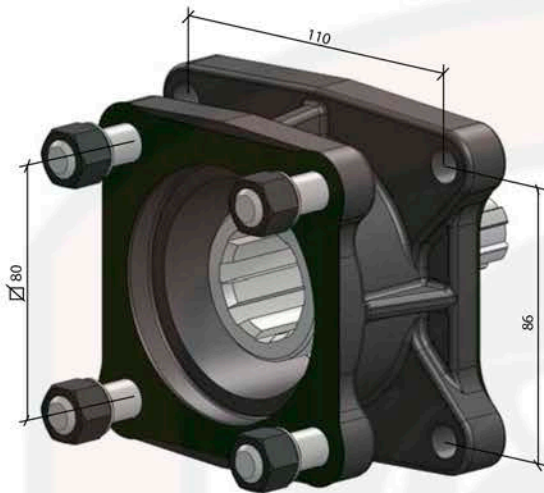

КОД ЗАКАЗА: 11400011952

КОМ для насоса НШ-32, НШ-50 / Насос ISO

КОД ЗАКАЗА: 11400001570

Переходник ASAE 1 3/8 / Насос ISO